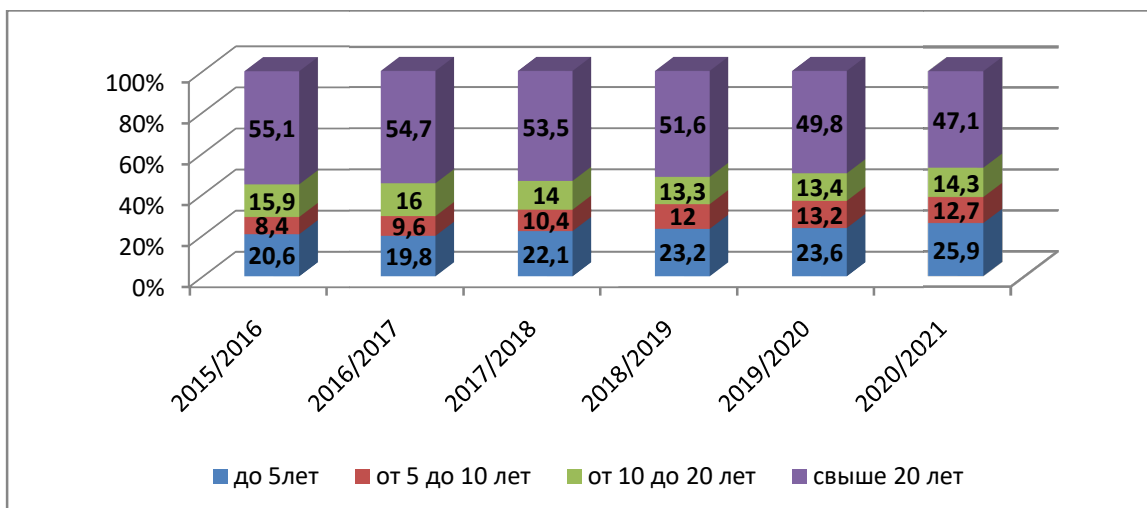

Стаж педагогических работников общеобразовательных организаций в 2020/2021 учебном году (в %)