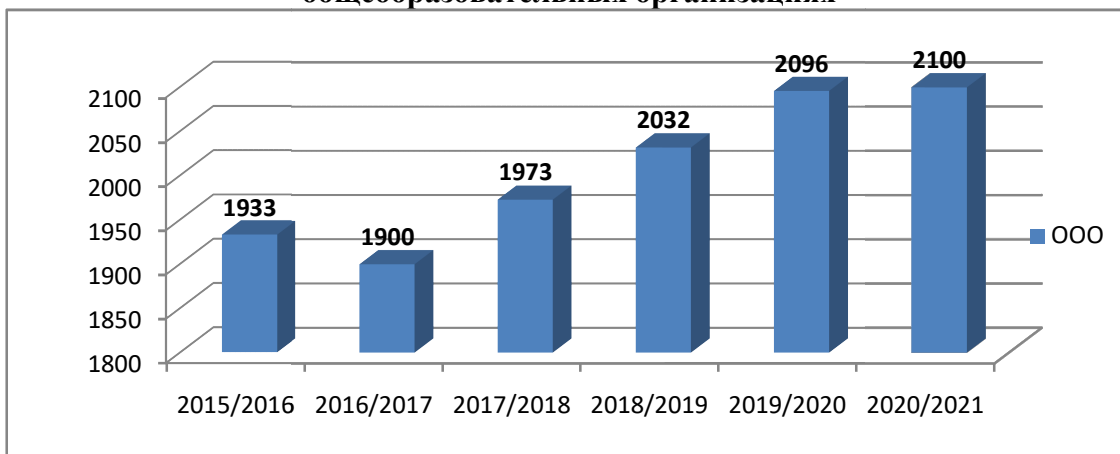

Статические данные по педагогическим работникам муниципальной системы общего образования города Тамбова в 2020/2021 учебном году

Общая численность руководящих и педагогических работников в общеобразовательных организациях